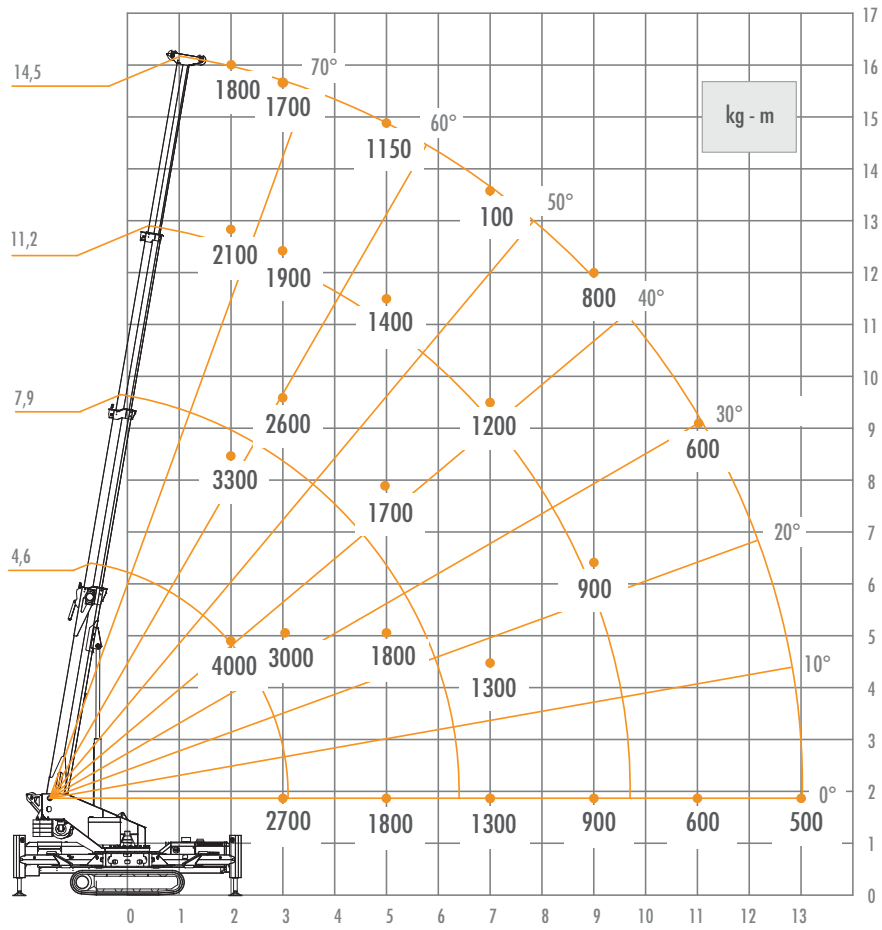

	4000 Kg
	13,2 m
	23,5 m

4,6-14,5 m 40 sec.

1000 kg
125 m - Ø 8 mm
30 - 55 m/min

4000 Kg 4 -30 m

3000 Kg 3 -37 m

2000 Kg 2 -52 m

1000 Kg 1 -116 m

360° 1,0 rpm

-4°/80° 35 sec.

8 kW - 3F 400 VAC 50 Hz 8 kW - 1F 220 VAC 60 Hz |

4500 kg

	0,59 Kg/cm ²		2 Km/h
	25°		1450-2050 mm

DTC

LMI

P&C

CCI

VW

GSC

2WR

A2B

2SW

JIB600.2H | **JIB1000.1FL** | **MR800.4**

Model	MAX Capacity	MAX Height	MAX Horizontal Reach
JIB600.2H	600 kg	20,5 m	13,0 m
JIB1000.1FL	1000 kg	23,5 m	11,0 m
MR800.4	800 kg	16,5 m	13,2 m